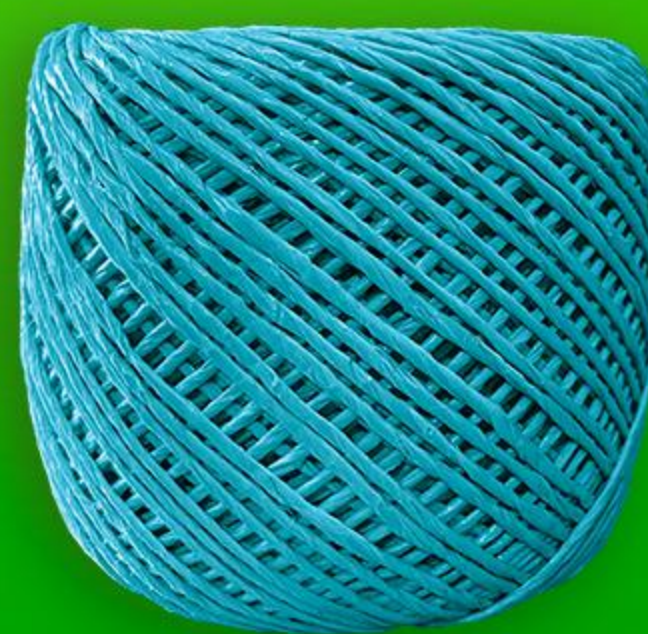

CATÁLOGO DE PRODUCTOS