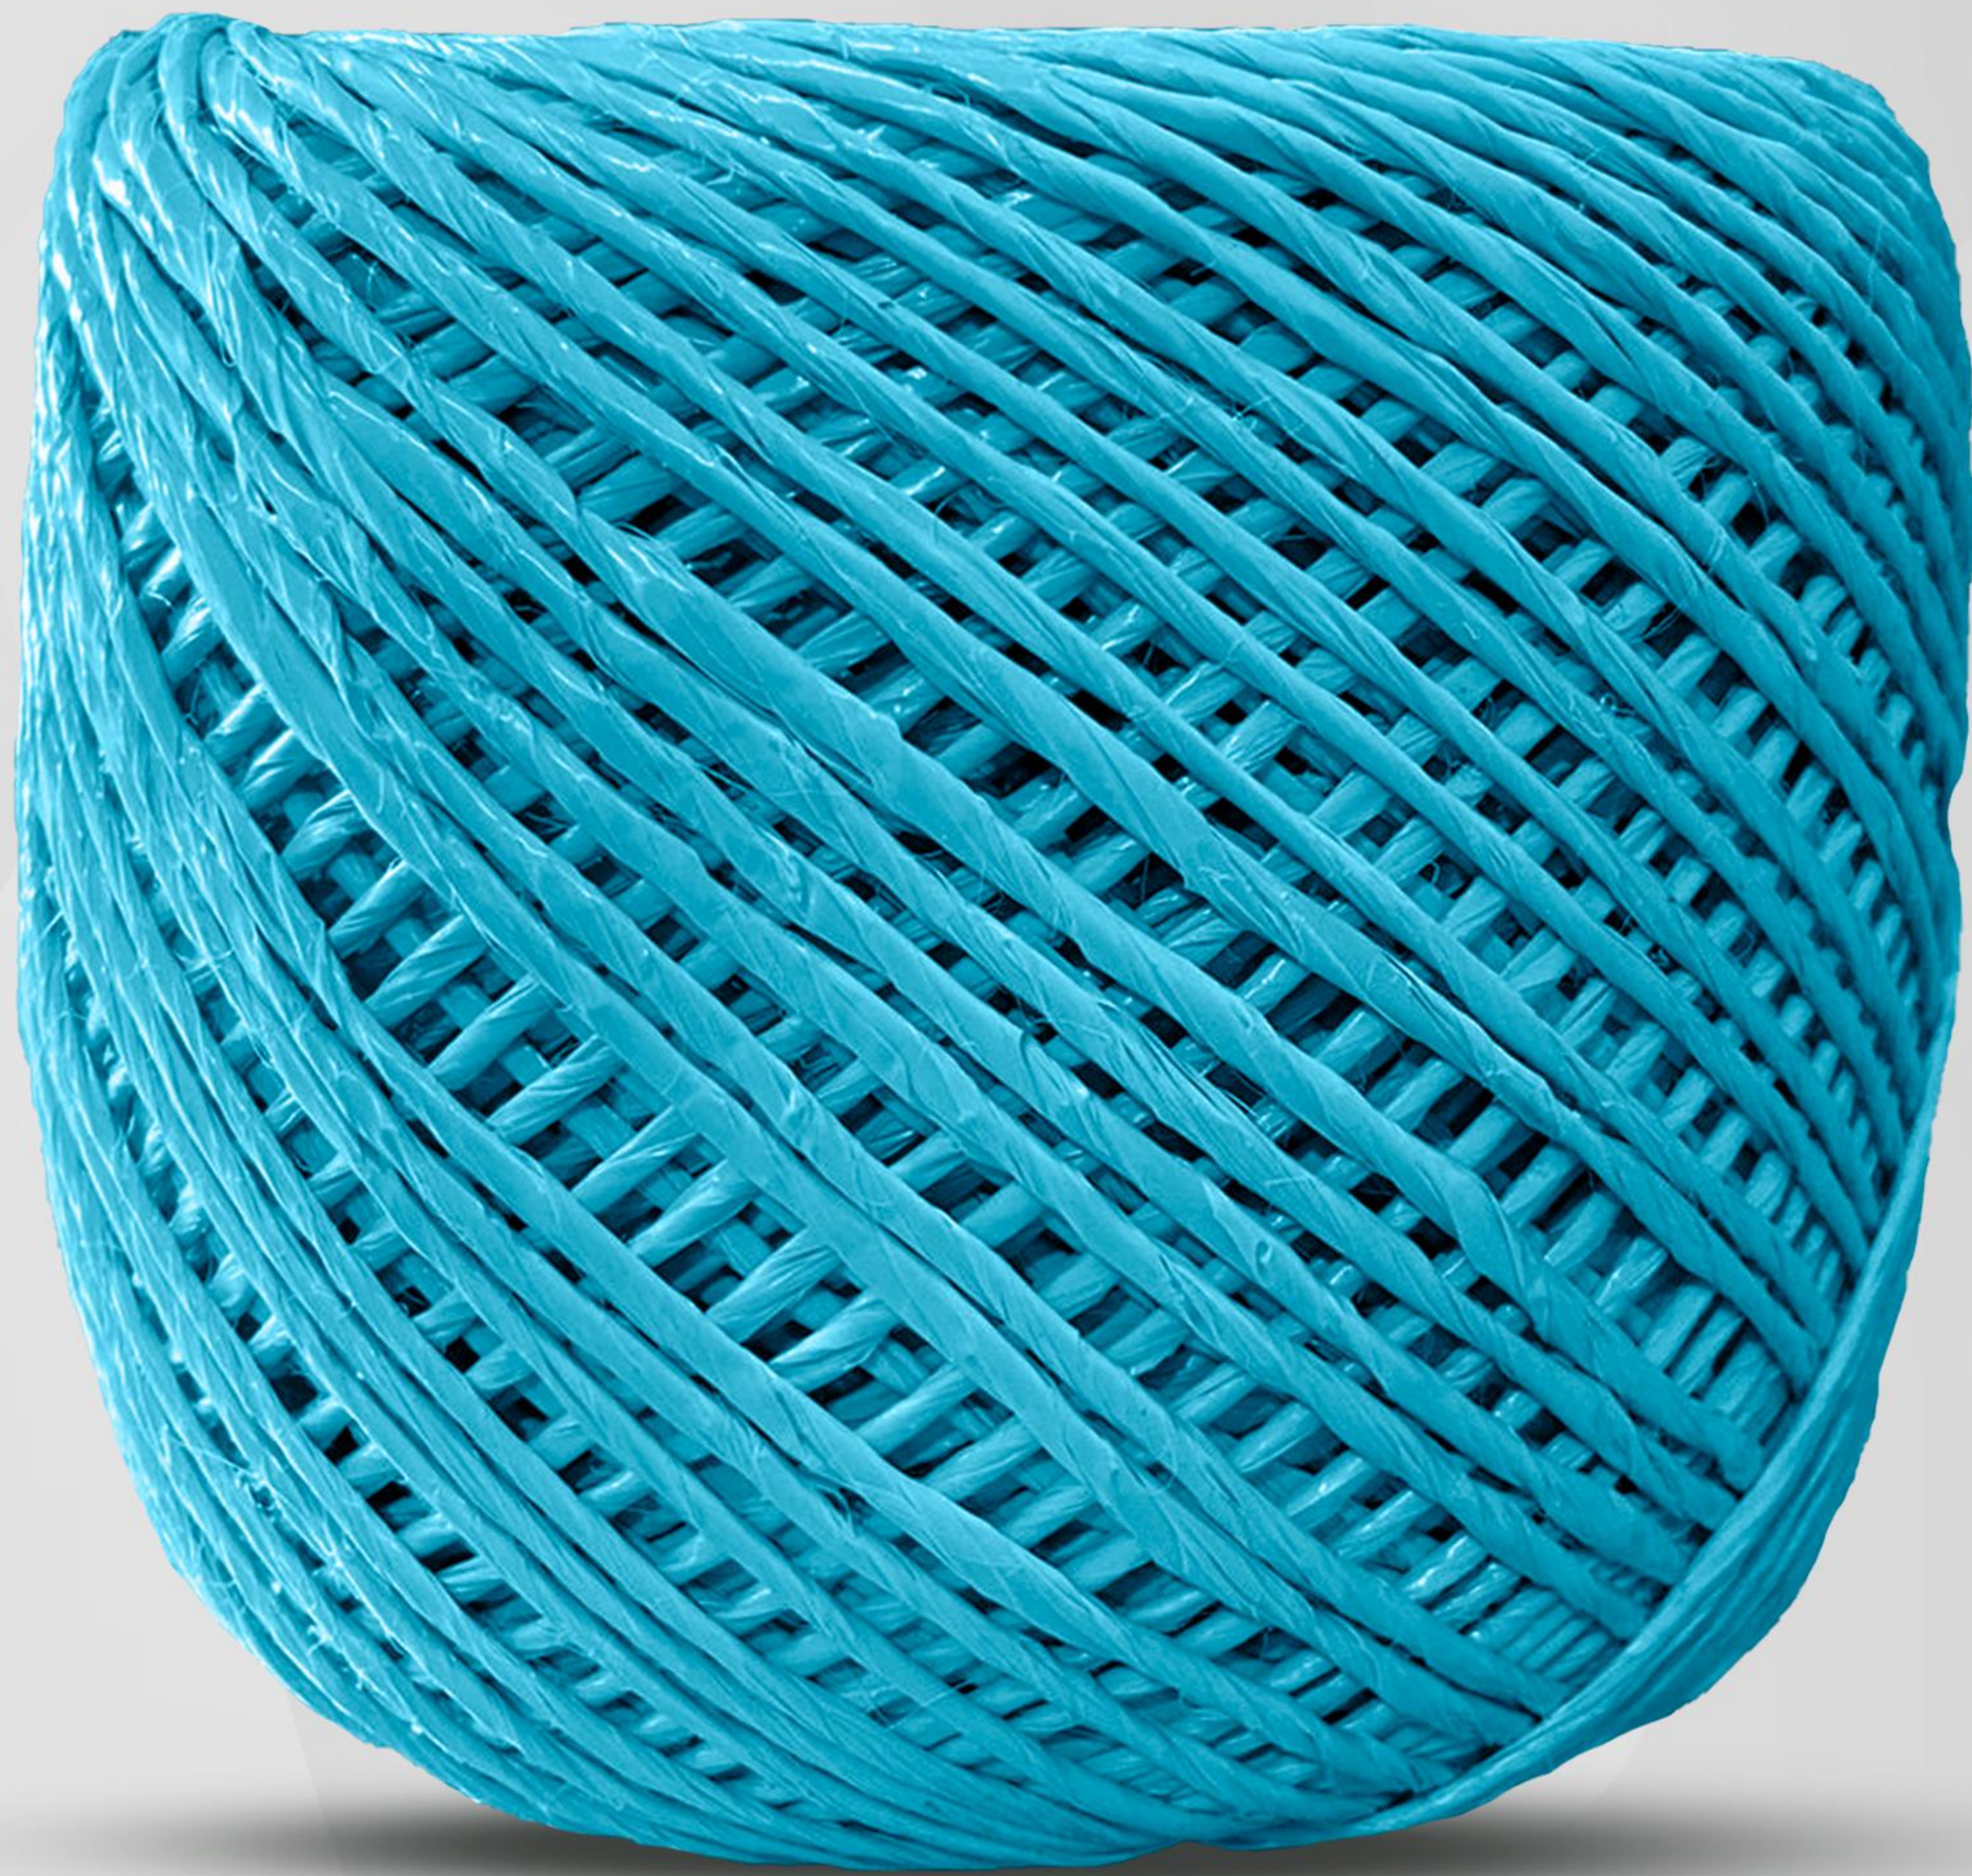

ROLLO TUBULAR

ESPECIFICACIONES

3 metros, abre a 6 metros
Calibre 600
Color: Negro

CONTACTO:
poliplasts@prodigy.net.mx

937-120-89-19
937-372-26-08
937-372-58-72

RAFIA

ESPECIFICACIONES

Rollo de rafia
700 - 800 gramos aprox.
320 metros aprox.