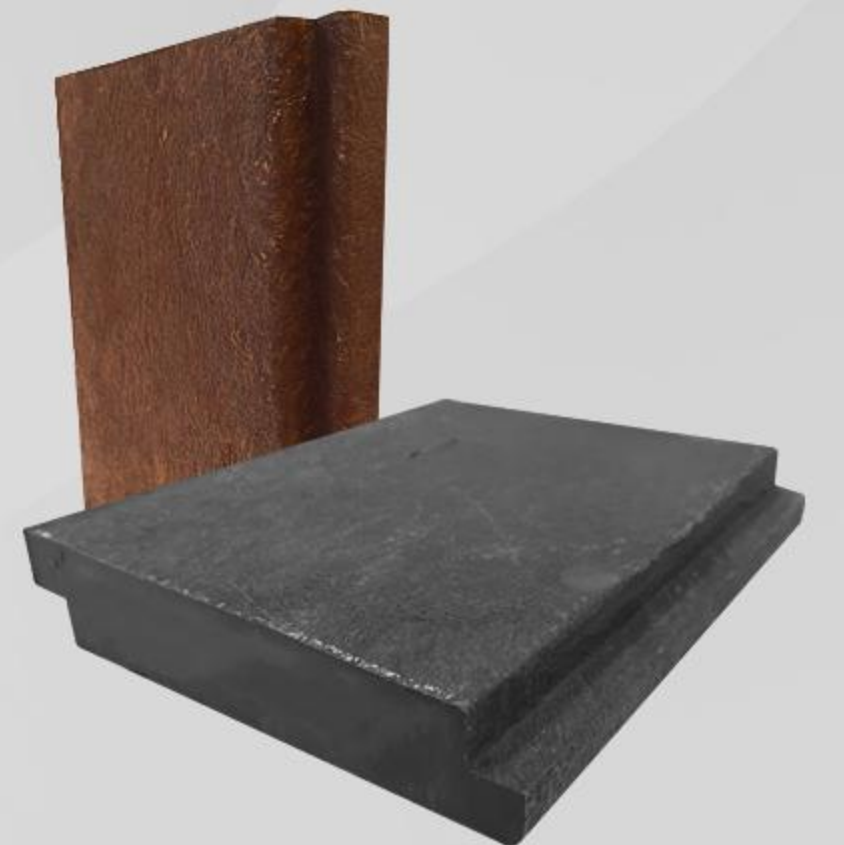

15 cm de ancho x 2.5 cm de grosor x 245 cm de largo.
NEGRO

TABLA CON CEJA 6" X 1"

15 cm de ancho x 2.5 cm de grosor x 200 cm de largo.
CAFÉ/NEGRO

TABLA 10" X 1"

24.5 cm de ancho x 2.5 cm de grosor x 295 cm de largo.
NEGRO