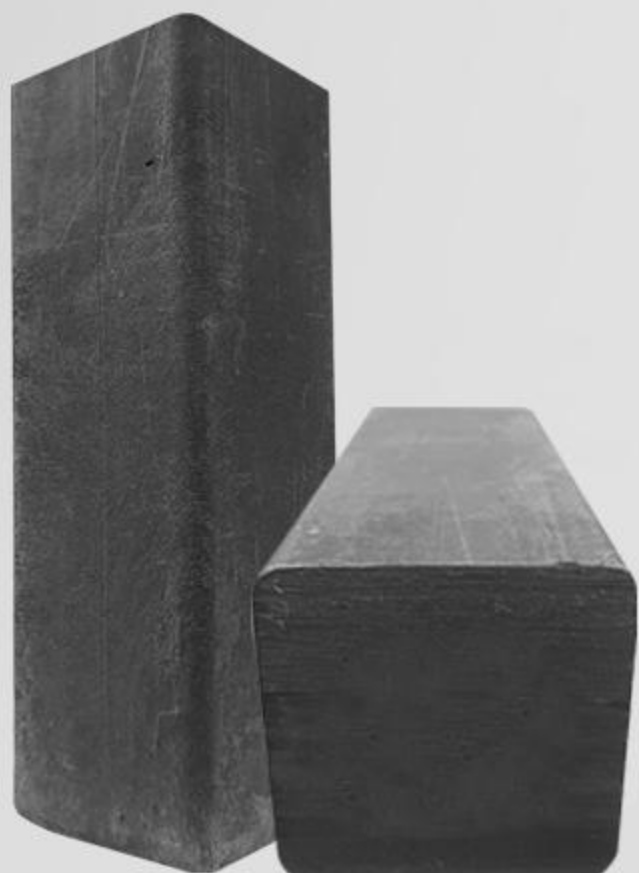

TABLA CERCA 4" X 1/2"

10 cm de ancho x 1.8 cm de grosor x 145 cm de largo.
CAFÉ/NEGRO

MONTEN 2.5" X 1.5"

6 cm de ancho x 3.8 cm de grosor x 300 cm de largo.
NEGRO

MONTEN 3.5" X 1.5"

9 cm de ancho x 3.8 cm de grosor x 300 cm de largo.
CAFÉ/NEGRO

POLIN CUADRADO 2.5" X 2.5"

6.5 cm de ancho x 6.5 cm de grosor x 290 cm de largo.
NEGRO

POLIN REDONDO 3" X 3"

8 cm de ancho x 8 cm de grosor x 290 cm de largo.
NEGRO

POLIN CUADRADO 3" X 3"

8 cm de ancho x 8 cm de grosor x 290 cm de largo.
NEGRO